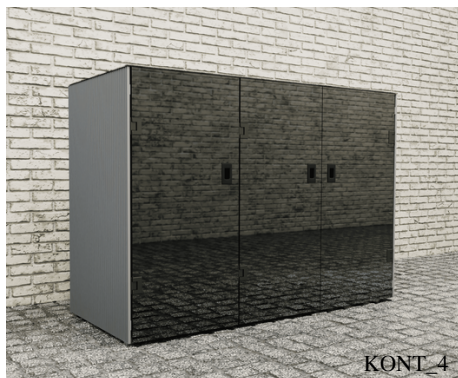

Lauko konteinerių pastogės iš emaliuoto stiklo ir skardos iš šonų arba pilnai iš emaliuoto stiklo.

Stiklo storis - 6mm

Šonai - U formos aliuminio skada

Terminas - 4 savaitės

TRIGUBA LAUKO KONTEINERIŲ PASTOGĖ

2100x1450x810 mm

2505 €

VIENGUBA LAUKO KONTEINERIŲ PASTOGĖ

700x1450x810 mm

927 €

TRIGUBA LAUKO KONTEINERIŲ PASTOGĖ

2100x1450x810 mm

1982 €