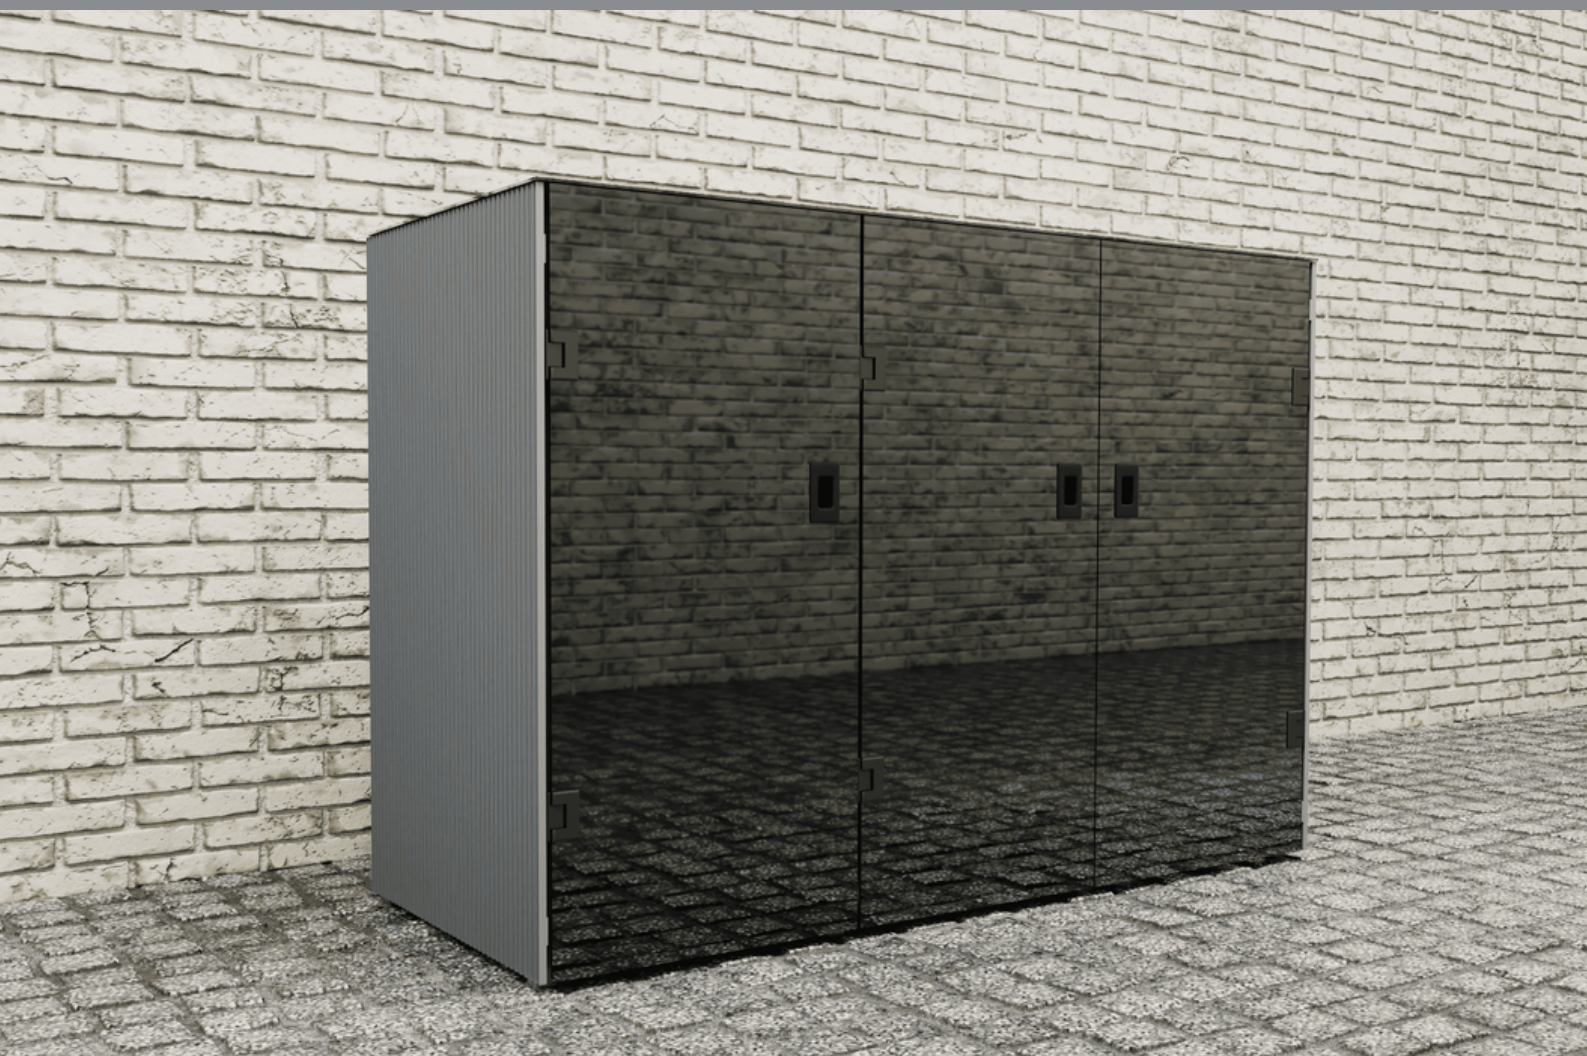

PRODUKTŲ KATALOGAS

Dėl prekių užsakymų
susisiekite nurodytais
kontaktais:

doors@stiklita.lt
+37052084887

Telefonu: 6-15val. visomis
savaitės dienomis
El.paštu: 24/7

Deividas Liutkevičius