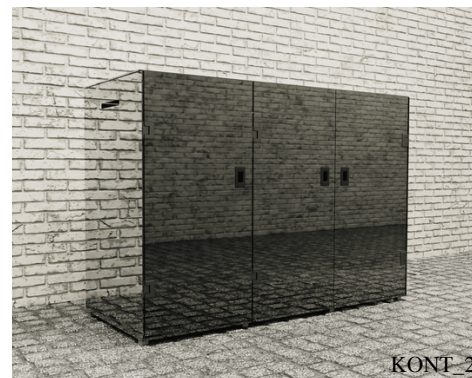

Lauko konteinerių pastogės iš emaliuoto stiklo ir skardos iš šonų arba pilnai iš emaliuoto stiklo.

Stiklo storis - 6mm

Šonai - U formos aliuminio skada

Terminas - 4 savaitės

TRIGUBA LAUKO KONTEINERIŲ PASTOGĖ

2100x1450x810 mm

2505 €

VIENGUBA LAUKO KONTEINERIŲ PASTOGĖ

700x1450x810 mm

927 €

TRIGUBA LAUKO KONTEINERIŲ PASTOGĖ

2100x1450x810 mm

1982 €

VIENGUBA LAUKO KONTEINERIŲ PASTOGĖ

700x1450x810 mm

990 €