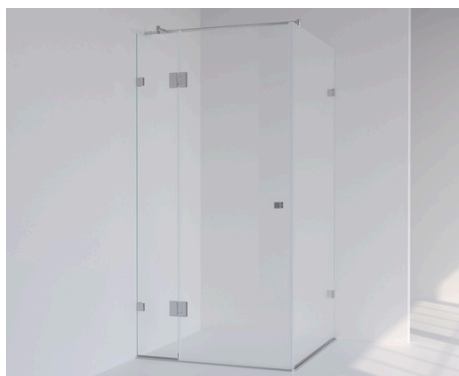

Terminas - 2-3 savaitės

DUŠO KABINA NR.1