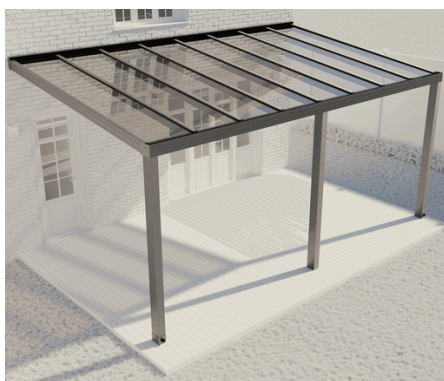

Konstrukcijų spalva - pilka (RAL 7016)

Stiklo spalva - ruda (RAL 8017)