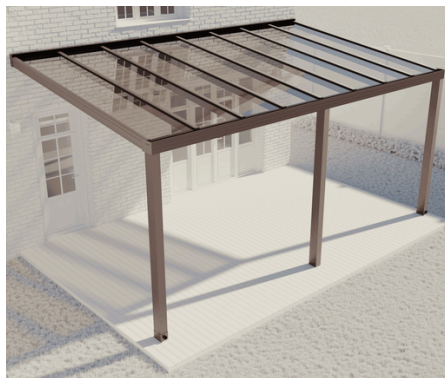

Konstrukcijų spalva - ruda (RAL 8017)

Stiklo spalva - ruda (RAL 8017)