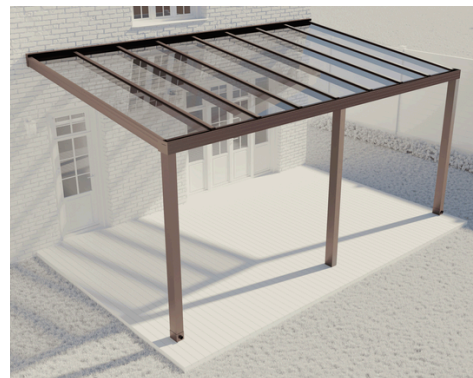

Konstrukcijų spalva - ruda (RAL 8017)

Stiklo spalva - pilka (RAL 7016)