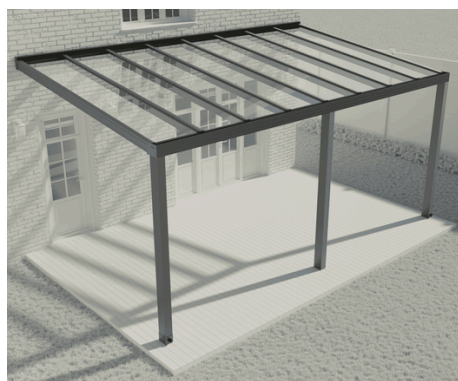

Stoginės terasos

"Four seasons winter garden" aukštos kokybės stoginės terasos, skirtos patogiam ir jaukiam poilsiui, daiktų sandėliavimui, automobilio pastogei ar kitiems asmeniniams poreikiams. Gaminys suprojektuotas, kad montavimas būtų greitas ir paprastas, dėka savo lengvų konstrukcijų. Naudojamos aliuminio medžiagos yra patvarios ir ilgaamžės pritaikytos skirtingiems metų laikams nepakeisdamos estetiškos išvaizdos. Terasose sumontuota integruota lietaus nubėgimo sistema, kuri yra vizualiai nematoma. Konstrukcijų bei stiklo spalvą galite rinktis tarp populiariausių rudos (RAL 7016) ir pilkos (RAL 8017). Montavimo instrukciją rasite stoginės terasos komplektacijoje.

Kainos nurodytos be montavimo darbų. Tačiau galime rekomenduoti meistrus.

Terminas - 2 savaitės

Konstrukcijų spalva - pilka (RAL 7016)

Stiklo spalva - skaidri