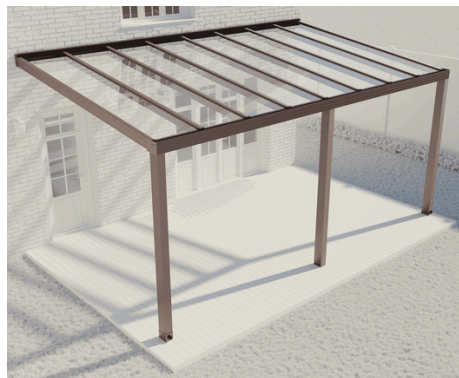

2500x4000 mm	2460 €
2500x5000 mm	2720 €
3000x5000 mm	2860 €
3000x6000 mm	3140 €
4000x5000 mm	3270 €
4000x6000 mm	3620 €
4000x7000 mm	4180 €

2500x4000 mm	2630 €
2500x5000 mm	2930 €
3000x5000 mm	3120 €
3000x6000 mm	3450 €
4000x5000 mm	3610 €
4000x6000 mm	4020 €
4000x7000 mm	4650 €

2500x4000 mm	2630 €
2500x5000 mm	2930 €
3000x5000 mm	3120 €
3000x6000 mm	3450 €
4000x5000 mm	3610 €
4000x6000 mm	4020 €
4000x7000 mm	4650 €

Konstrukcijų spalva - ruda (RAL 8017)

Stiklo spalva - skaidri