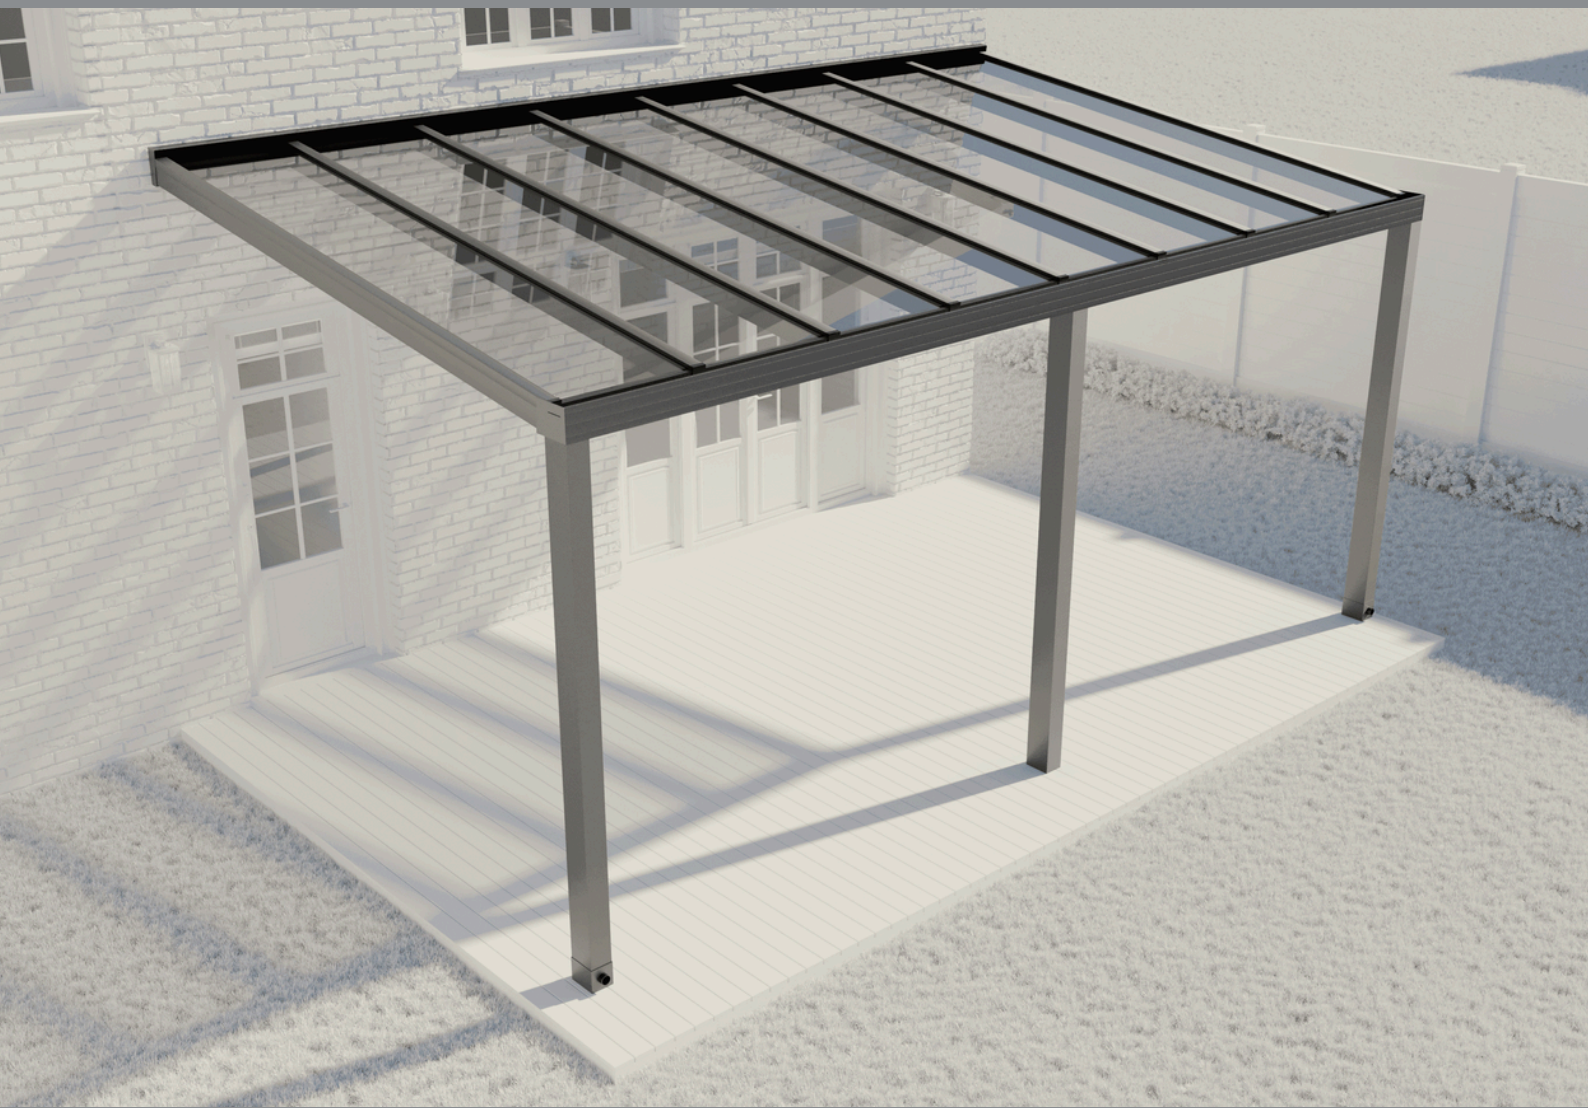

PRODUKTŲ KATALOGAS

Dėl prekių užsakymų
susisiekite nurodytais
kontaktais:

doors@stiklita.lt
+370 608 52 552

Telefonu: 8-22val. visomis
savaitės dienomis
El.paštu: 24/7

Deividas Liutkevičius