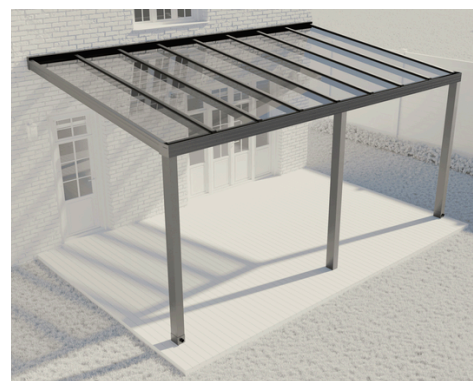

Konstrukcijų spalva - pilka (RAL 7016)

Stiklo spalva - pilka (RAL 7016)